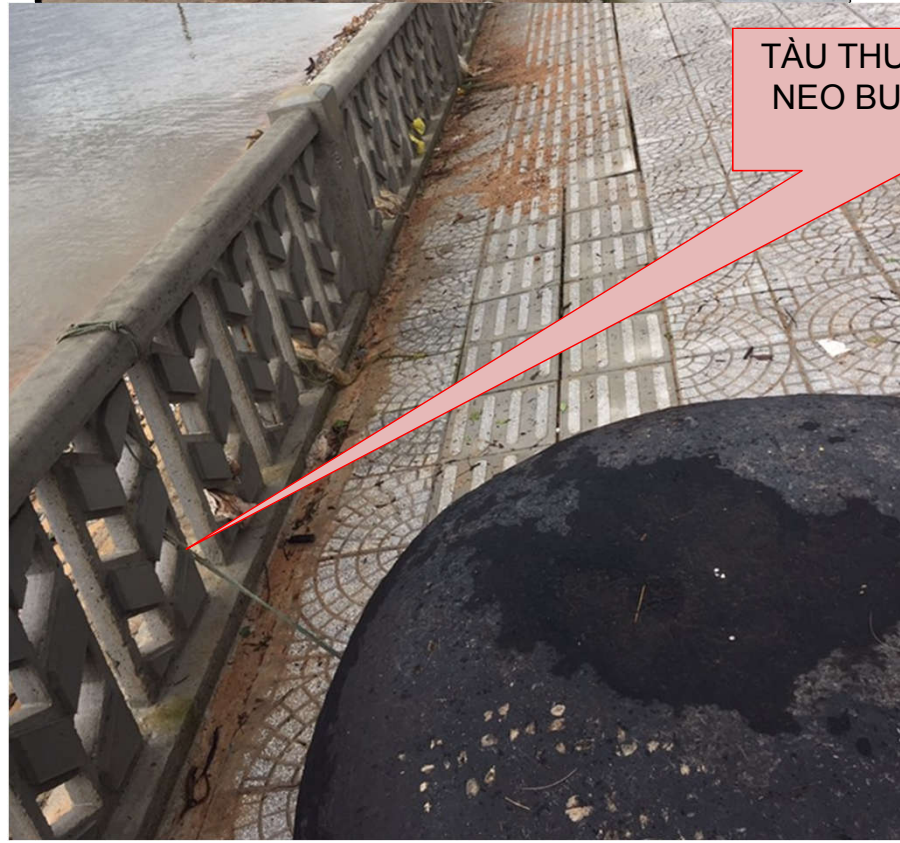

MỘT SỐ HÌNH ẢNH SAU BÃO SỐ 13
CÔNG TRÌNH: ĐƯỜNG PHÍA ĐÔNG ĐÀM LẬP AN
(Kèm theo Công văn số 2027/KKTCN-QHXDTNMT ngày 27/11/2020)

ĐƯỜNG PHÍA ĐÔNG ĐÀM LẬP AN

TÀU THUYỀN CƯ DÂN
DÂN NEO BUỘC
VÀO LAN CAN

TÀU THUYỀN CƯ DÂN NEO
BUỘC VÀO LAN CAN, SÓNG
ĐÁNH QUAY NGANG

TÀU THUYỀN CƯ DÂN
NEO BUỘC VÀO LAN
CAN

ĐƯỜNG PHÍA ĐÔNG ĐÀM LẬP AN

CÂY TRÔI VA ĐẬP

DI CHUYỂN THUYỀN
NEO ĐẬU SAU BÃO

DI CHUYỂN THUYỀN
NEO ĐẬU SAU BÃO

ĐƯỜNG PHÍA ĐÔNG ĐÀM LẬP AN

**MÁI TA LUY HIỆN TRẠNG SÓNG
VỠ GÂY XÓI LỖ LÀM SỤT LÚN**

**MÁI TA LUY HIỆN TRẠNG
SÓNG VỠ GÂY XÓI LỖ LÀM
SỤT LÚN**

ĐƯỜNG PHÍA ĐÔNG ĐÀM LẬP AN

**MÁI TA LUY HIỆN
TRẠNG SÓNG VỖ GÂY
XÓI LỖ LÀM SỤT LÚN,
HỒ HÀM ẾCH**

**MÁI TA LUY HIỆN
TRẠNG SÓNG VỖ GÂY
XÓI LỖ LÀM SỤT LÚN**